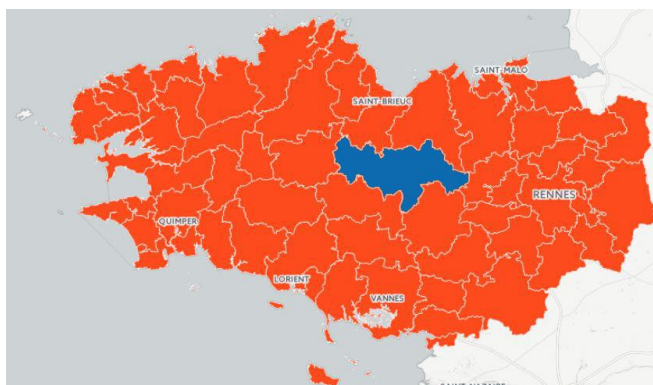

Délégué suppléant

JEAN-PIERRE LE BIHAN

Délégué suppléant

DGS :
FRANCK LE PROVOST

Référent :
WILFRIED ODIC

Situation Géographique

4-6 BOULEVARD DE LA GARE
BP 246
22602 LOUDEAC CEDEX

02 96 66 09 09
standard@loudeac-communaute.bzh

Communes membres de l'EPCI : 42 - Nombre d'habitants : 53645

Nom de la commune	Nb hts
Allineuc	597
Caurel	382
Coëtlogon	239
Corlay	995
Gausson	669
Gomené	565
Grâce-Uzel	433
Guerlédan	2602
Hémonstoir	724
Illifaut	716
La Chèze	598
La Motte	2158
La Prénessaye	880
Langast	646
Laurenan	746
Le Cambout	459
Le Haut-Corlay	724
Le Mené	6584
Le Quillio	561
Loscouët-sur-Meu	653
Loudéac	10155