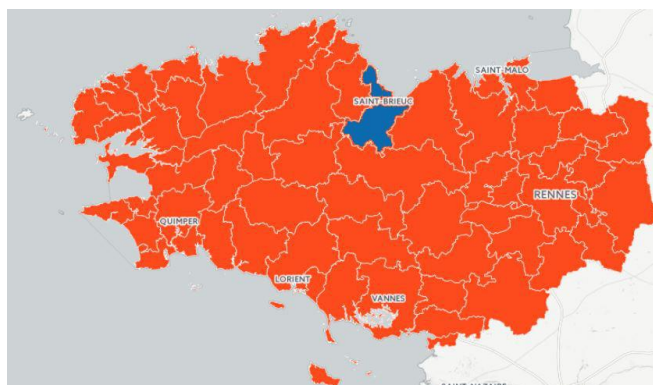

Délégué suppléant

PASCAL PRIDO

Délégué suppléant

DGS :
JEAN OUACHÉE

Référent :
MICKAELLE GAUDIN

SAINT BRIEUC ARMOR AGGLOMERATION

Collège n°3 - EPCI sup à 50 000 hab

Siret : 20006940900015

Situation Géographique

3 PLACE DE LA RESISTANCE
CS 54403
22044 SAINT BRIEUC CEDEX 2

02 96 77 20 00
accueil@sbaa.fr

Communes membres de l'EPCI : 32 – Nombre d'habitants : 156671

Nom de la commune	Nb hts
Binic-Etables sur Mer	7040
Hillion	4158
La Harmoye	407
La Méaugon	1333
Lanfains	1100
Langueux	7760
Lantic	1682
Le Bodéo	170
Le Foeil	1534
Le Leslay	153
Le Vieux-Bourg	797
Plaine-Haute	1545
Plaintel	4346
Plédran	6481
Plérin	14998
Ploeuc-L'Hermitage	4132