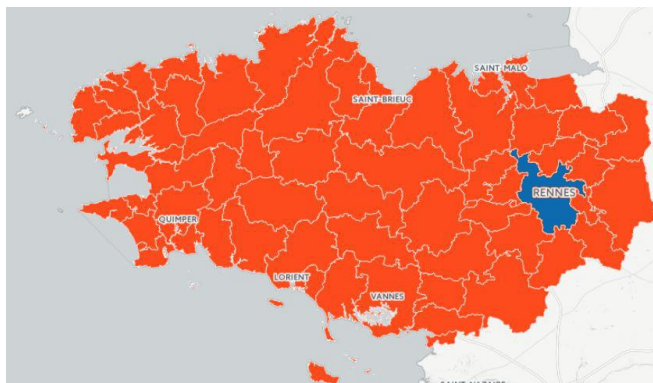

Situation Géographique

4 AVENUE HENRI FREVILLE
CS 93111
35031 RENNES CEDEX

02 99 86 60 60
metropole@rennesmetropole.fr

Communes membres de l'EPCI : 43 – Nombre d'habitants : 438526

Nom de la commune	Nb hts
Acigné	6491
Bécherel	738
Betton	10984
Bourgarré	3793
Brécé	2094
Bruz	17343
Cesson-Sévigné	17546
Chantepie	10739
Chartres-de-Bretagne	7570
Chavagne	3752
Chevaigné	2010
Cintré	2228
Clayes	728
Corps-Nuds	3247
Gévezé	4944
L'Hermitage	4127
La Chapelle-Chaussée	1279
La Chapelle-des-Fougeretz	4771
La Chapelle-Thouarault	1971
Laillé	5084
Langan	939
Le Rheu	8249