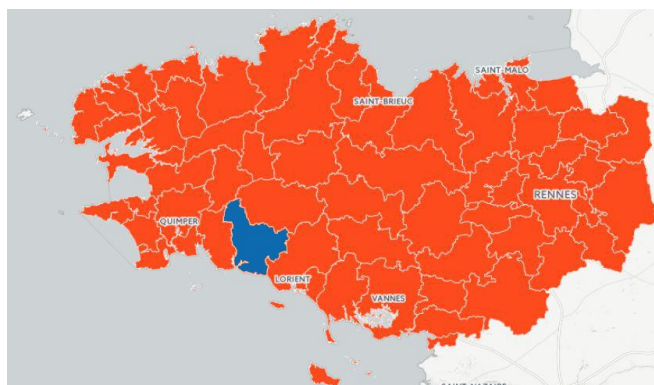

Délégué suppléant

ERWAN BALANANT

Délégué suppléant

DGS :
CHRISTOPHE MARQUES

Référent :
CARINE KERLAN

QUIMPERLE COMMUNAUTE

Collège n°3 - EPCI sup à 50 000 hab

Siret : 24290069400173

Situation Géographique

1 RUE ANDREÏ SAKHAROV
CS 20245
29394 QUIMPERLE CEDEX

02 98 35 09 40
contact@quimperle-co.bzh

Communes membres de l'EPCI : 16 – Nombre d'habitants : 56690

Nom de la commune	Nb hts
Arzano	1404
Bannalec	5719
Baye	1186
Clohars-Carnoët	4285
Guilligomarc'h	759
Le Trévoux	1596
Locunolé	1158
Mellac	2909
Moëlan-sur-Mer	7201
Querrien	1772
Quimperlé	12611
Rédené	3005
Riec-sur-Bélon	4224
Saint-Thurien	1056
Scaër	5481
Tréméven	2324