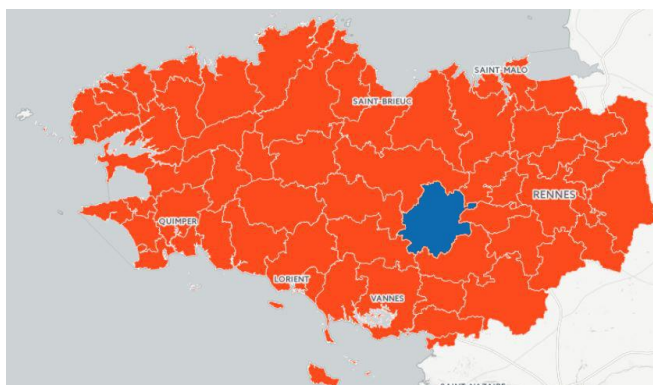

RONAN COIGNARD

Délégué suppléant

DGS :
THIERRY BRUNIER

Référent :
THIERRY BRUNIER

PLOERMEL COMMUNAUTE

Collège n°4 - EPCI entre 20 000 et 50 000 hab

Siret : 20006677700018

Situation Géographique