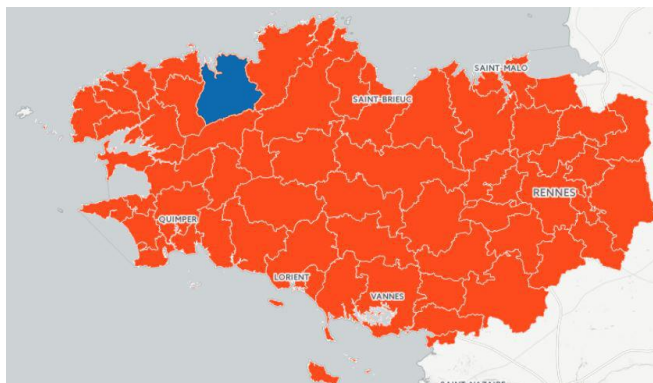

Situation Géographique

2B VOIE D'ACCES AU PORT
BP 97121
29671 MORLAIX CEDEX

02 98 15 31 31
accueil@agglo.morlaix.fr

Communes membres de l'EPCI : 27 – Nombre d'habitants : 67597

Nom de la commune	Nb hts
Botsorhel	459
Carantec	3266
Garlan	1048
Guerlesquin	1387
Guimaëc	1002
Henvic	1340
Lanmeur	2260
Lannéanou	383
Le Cloître-Saint-Thégonnec	688
Le Ponthou	171
Locquéolé	847
Locquirec	1407
Morlaix	16263
Pleyber-Christ	3204