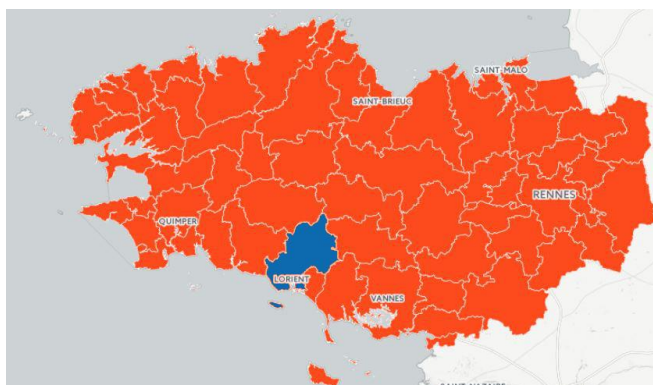

LORIENT AGGLOMERATION

Collège n°3 - EPCI sup à 50 000 hab

Siret : 20004217400090

Situation Géographique

QUAI DU PERISTYLE
CS 20001
56314 LORIENT CEDEX

02 90 74 71 00
contact@agglom-orient.fr

Communes membres de l'EPCI : 25 – Nombre d'habitants : 206982