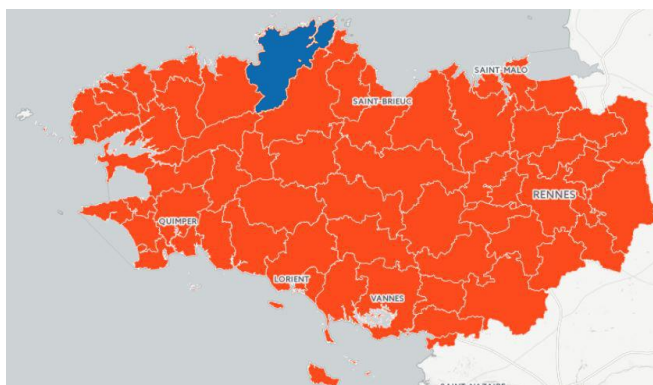

LANNION TRÉGOR COMMUNAUTE

Collège n°3 - EPCI sup à 50 000 hab

Siret : 20006592800018

Situation Géographique

1 RUE GASPARD MONGE
CS 10761
22300 LANNION CEDEX

02 96 05 09 00
communaute.agglomeration@lannion-
tregor.com
contact@lannion-tregor.com

Communes membres de l'EPCI : 60 – Nombre d'habitants : 104076

Nom de la commune	Nb hts	Nom de la commune	Nb hts	Nom de la commune	Nb hts
Berhet	252	Minihy-Tréguier	1318	Pouldouran	165
Camlez	905	Penvénan	2696	Prat	1175
Caouënnec-Lanvézéac	875	Perros-Guirec	7569	Quemperven	405
Cavan	1496	Plestin-les-Grèves	3733	Rospéz	1793
Coatascorn	248	Pleubian	2519	Saint-Michel-en-Grève	473
Coatréven	493	Pleudaniel	949	Saint-Quay-Perros	1404
Hengoat	216	Pleumeur-Bodou	4146	Tonquédec	1207
Kerbors	321	Pleumeur-Gautier	1253	Trébeurden	3766
Kermaria-Sulard	1018	Plouaret	2207	Trédarzec	1148
La Roche-Derrien	1039	Ploubezre	3710	Trédrez-Locquémeau	1479
Langoat	1175	Plougras	437	Tréduder	207
Lanmérin	551	Plougrescant	1283	Trégastel	2499
Lanmodez	455	Plouguiel	1833	Trégrom	406
Lannion	20595	Ploulec'h	1718	Tréguier	2754
Lanvellec	582	Ploumilliau	2565	Trélévern	1410
Le Vieux-Marché	1350	Plounérin	752	Trémel	450
Lézardrieux	1654	Plounévez-Moëdec	1472	Trévou-Tréguignec	1402
Loguivy-Plougras	932	Plouzélambre	236	Trézény	378
Louannec	3137	Plufur	565	Troguéry	297
Mantallot	229	Pluzunet	1045		
		Pommerit-Jaudy	1729