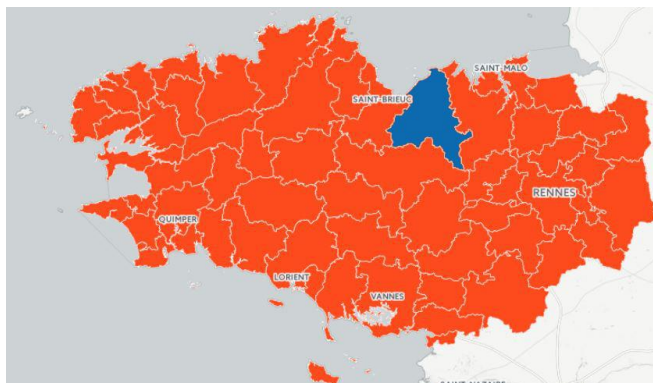

## Situation Géographique

41 RUE SAINT MARTIN  
22400 LAMBALLE

02 96 50 00 30  
contact@lamballe-terre-mer.bzh

Communes membres de l'EPCI : 40 – Nombre d'habitants : 68308

Nom de la commune	Nb hts
Andel	1143
Bréhand	1585
Coëtmeux	1735
Éréac	682
Erquy	3971
Héanbihen	1432
Hénansal	1188
Hénon	2252
Jugon-les-Lacs	2536
La Bouillie	863
La Malhoure	535
Lamballe	13715
Landéhen	1409
Lanrelas	837
Moncontour	930
Morieux	979
Noyal	888
Penguily	634
Planguenoual	2221
Plédéliac	1398