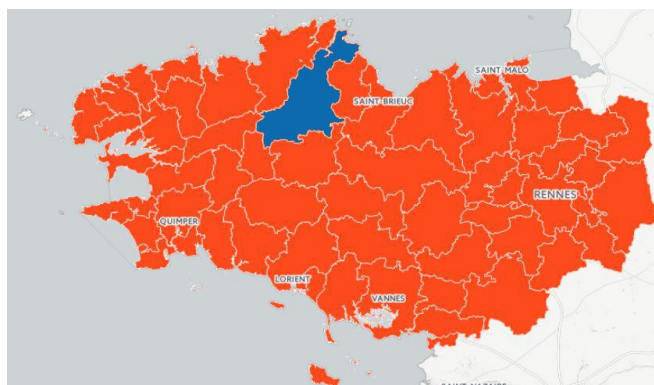

Délégué suppléant

YANNICK LE KERNEAU

Délégué suppléant

DGS :
JEAN-MARC LUCAS

Référent :
MONIQUE LEBAIL
JEAN-ETIENNE BREANT

GUINGAMP PAIMPOL ARMOR ARGOAT AGGLOMERATION

Collège n°3 - EPCI sup à 50 000 hab

Siret : 20006798100015

Situation Géographique

11 RUE DE LA TRINITE
22200 GUINGAMP

02 96 13 59 59
contact@gp3a.bzh

Communes membres de l'EPCI : 57 – Nombre d'habitants : 77139

Nom de la commune	Nb hts	Nom de la commune	Nb hts	Nom de la commune	Nb hts
Bégard	4867	Lanleff	114	Ploumagoar	5382
Belle-Isle-en-Terre	1123	Lanloup	271	Plourac'h	352
Bourbriac	2390	Loc-Envel	76	Plourivo	2284
Brélidy	311	Lohuec	283	Plusquellec	579
Bulat-Pestivien	456	Louargat	2385	Pont-Melvez	681
Calanhel	213	Maël-Pestivien	403	Pontrieux	1045
Callac	2277	Magoar	92	Quemper-Guézennec	1157
Carnoët	712	Moustéru	710	Runan	242
Coadout	577	Pabu	2941	Saint-Adrien	360
Duault	374	Paimpol	7667	Saint-Agathon	2248
Grâces	2532	Pédervec	1974	Saint-Clet	902
Guingamp	7950	Pléhédél	1318	Saint-Laurent	529
Gurunhuel	438	Plésidy	636	Saint-Nicodème	184
Kerfot	712	Ploëzal	1299	Saint-Servais	425
Kerien	285	Ploubazlanec	3194	Senven-Léhart	236
Kermoroc'h	437	Plouëc-du-Trioux	1152	Squiffiec	820
Kerpert	300	Plouézec	3358	Tréglamus	1003
La Chapelle-Neuve	437	Plougouven	752	Trégonneau	544
Landebaëron	188	Plouisy	2194	Yvias	768