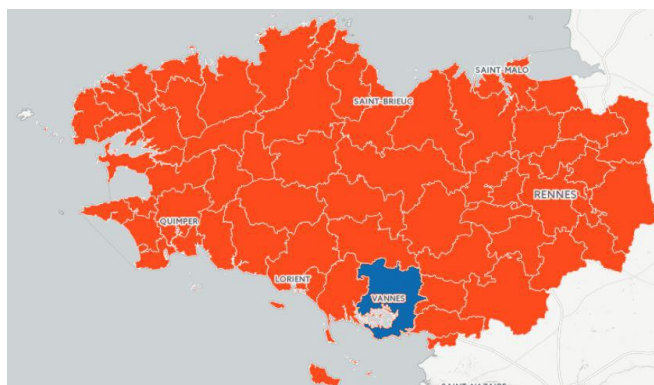

GOLFE DU MORBIHAN - VANNES AGGLOMERATION

Collège n°3 - EPCI sup à 50 000 hab

Siret : 20006793200018

Situation Géographique

30 RUE ALFRED KASTLER
CS 70206
56006 VANNES CEDEX

02 97 68 14 24
courrier@gmvagglo.bzh

Communes membres de l'EPCI : 34 – Nombre d'habitants : 168996

Nom de la commune	Nb hts
Arradon	5760
Arzon	2160
Baden	4505
Bono	2182
Brandivy	1296
Colpo	2307
Elven	5786
Grand-Champ	5315
Île-aux-Moines	627
Île-d'Arz	253
La Trinité-Surzur	1466
Larmor-Baden	931
Le Hézo	773
Le Tour-du-Parc	1225
Locmaria-Grand-Champ	1576
Locqueltas	1681
Meucon	2331

Nom de la commune	Nb hts
Monterblanc	3314
Plaudren	1784
Plescop	5546
Ploeren	6492
Plougoumelen	2537
Saint-Armel	905
Saint-Avé	11046
Saint-Gildas-de-Rhuys	1729
Saint-Nolff	3778
Sarzeau	7965
Séné	9194
Sulniac	3470
Surzur	4194
Theix-Noyal	7928
Trédion	1224
Treffléan	2158
Vannes	55558