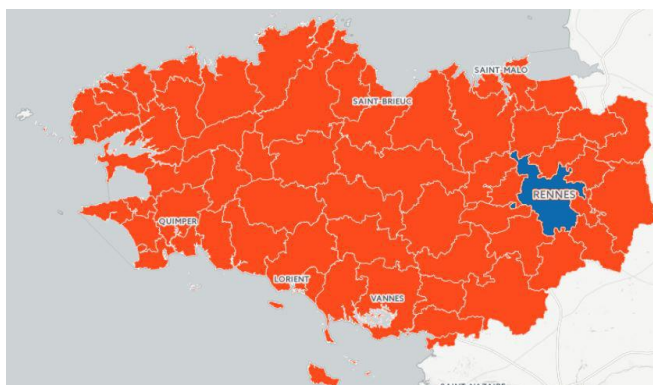

COUESNON-MARCHES DE BRETAGNE

Collège n°4 - EPCI entre 20 000 et 50 000 hab

Siret : 20007068800011

Situation Géographique

PARC D'ACTIVITES COGLAIS SAINT EUSTACHE
SAINT ETIENNE EN COGLES
BP 22
35460 MAEN ROCH

02 99 97 71 80
contact@couesnon-marchesde bretagne.fr

Communes membres de l'EPCI : 19 – Nombre d'habitants : 22306

Nom de la commune	Nb hts
Antrain	1400
Baillé	316
Bazouges-la-Pérouse	1864
Chauvigné	847
La Fontenelle	559
Le Châtelier	399
Le Tiercent	172
Les Portes du Coglais	2382
Maen Roch	4777
Marcillé-Raoul	807
Noyal-sous-Bazouges	398
Rimou	349
Romazy	307
Saint-Germain-en-Coglès	2066
Saint-Hilaire-des-Landes	1038
Saint-Marc-le-Blanc	1345
Saint-Ouen-la-Rouërie	815
Saint-Rémy-du-Plain	858
Tremblay	1607