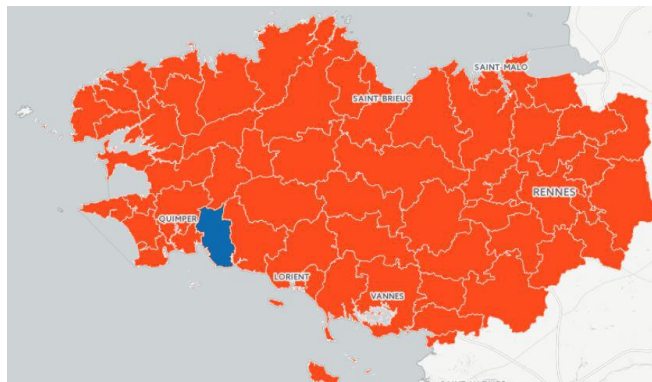

CONCARNEAU CORNOUAILLE AGGLOMERATION

Collège n°3 - EPCI sup à 50 000 hab

Siret : 24290076900124

Situation Géographique

PARC D'ACTIVITES DE COLGUEN
1 RUE VICTOR SCHOELCHER
CS 50636
29900 CONCARNEAU CEDEX

02 98 97 71 50
contact@cca.bzh

Communes membres de l'EPCI : 9 – Nombre d'habitants : 51164

Nom de la commune	Nb hts
Concarneau	19568
Elliant	3437
Melgven	3487
Névez	2759
Pont-Aven	2901
Rosporden	7650
Saint-Yvi	3012
Tourch	1039
Trégunc	7311