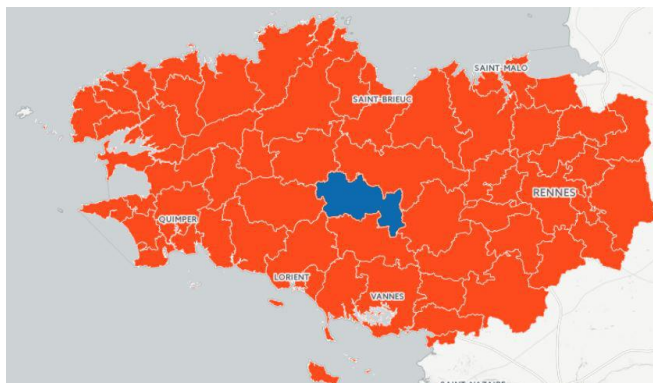

JEAN-JACQUES VIDELO

Délégué suppléant

DGS :
GILDAS RICHARD

Référent :
JEAN-FRANCOIS PATRIS

PONTIVY COMMUNAUTE

Collège n°4 - EPCI entre 20 000 et 50 000 hab

Siret : 24561443300101

Situation Géographique