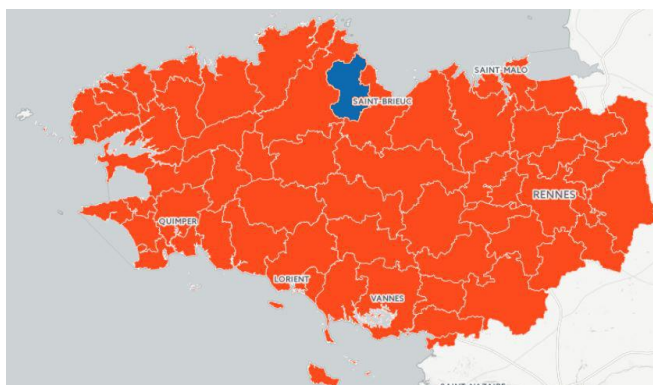

## Situation Géographique

MOULIN DE BLANCHARDEAU

CS 60036

22290 LANVOLLON

02 96 70 17 04

accueil@leffarmor.fr

Communes membres de l'EPCI : 28 – Nombre d'habitants : 31 555

Nom de la commune	Nb hts
Boqueho	1107
Bringolo	446
Châtelaudren	1018
Cohiniac	420
Gommenec'h	562
Goudelin	1735
Lannebert	457
Lanrodec	1290
Lanvollon	1780
Le Faouët	355
Le Merzer	988
Pléguien	1312
Plélo	3395
Plerneuf	1029