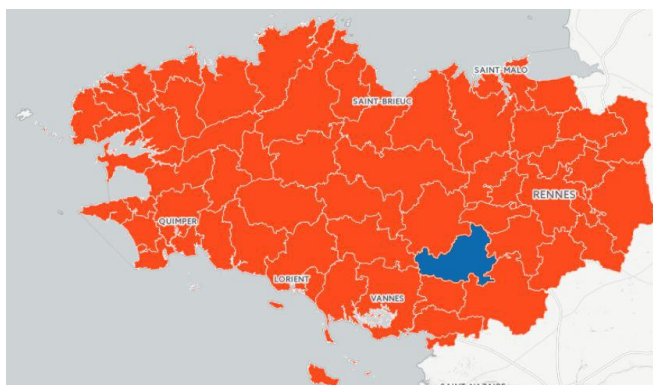

BRUNO GICQUELLO

Délégué suppléant

DGS :
LUC PHILIPPE

Référent :
CEDRIC ANDRE
VALERY LELIEVRE

DE L'OUST A BROCELIANDE COMMUNAUTE

Collège n°4 - EPCI entre 20 000 et 50 000 hab

Siret : 20006678500011

Situation Géographique

PARC D'ACTIVITES DE TIRPEN
LA PAVIOTAIE
CS 80055
56140 MALESTROIT

02 97 75 01 02
contact@oust-broceliande.bzh

Communes membres de l'EPCI : 26 – Nombre d'habitants : 40041

Nom de la commune	Nb hts
Augan	1590
Beignon	1870
Bohal	810
Carentoir	3341
Caro	1242
Cournon	801
Guer	6583
La Gacilly	3974
Lizio	758
Malestroit	2588
Missiriac	1127
Monteneuf	781
Pleucadeuc	1777