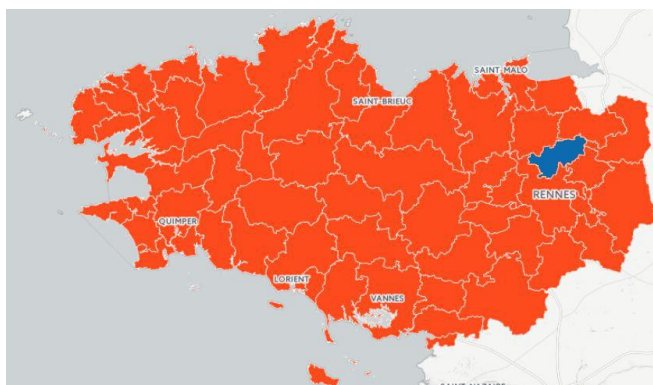

ALAIN FOUGLE

Délégué suppléant

DGS :
MAXIME KÖHLER

Référent :
STEPHANE MAUDEMMAIN

COMMUNAUTE DE COMMUNES DU VAL D'ILLE-AUBIGNÉ

Collège n°4 - EPCI entre 20 000 et 50 000 hab

Siret : 24350066700288

Situation Géographique