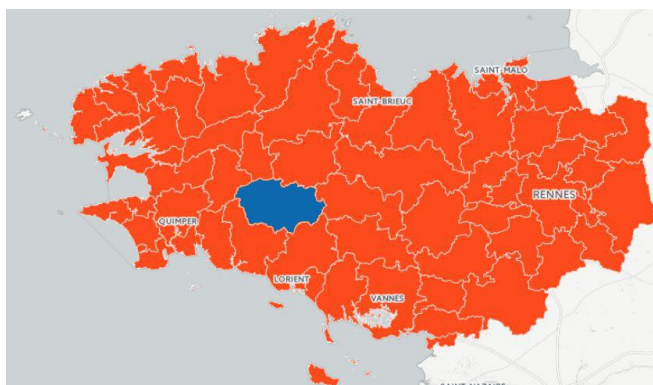

## Situation Géographique

13 RUE JACQUES RODALLEC  
BP 36  
56110 GOURIN

02 97 23 36 90  
secretariat@roimorvancommunaute.com

Communes membres de l'EPCI : 21 – Nombre d'habitants : 26659

Nom de la commune	Nb hts
Berné	1693
Gourin	4276
Guémené-sur-Scorff	1156
Guiscriff	2360
Kernascléden	466
Langoëlan	409
Langonnet	1922
Lanvénegen	1212
Le Croisty	774
Le Faouët	2898
Le Saint	634