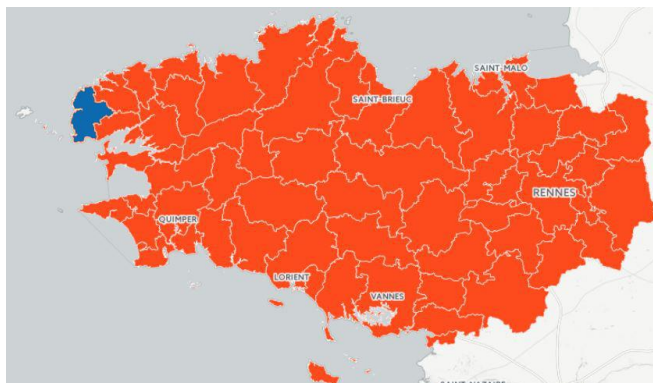

Référent :
JEAN-LUC ROPARS

COMMUNAUTE DE COMMUNES DU PAYS D'IROISE

Collège n°4 - EPCI entre 20 000 et 50 000 hab

Siret : 24290007400178

Situation Géographique

ZONE DE KERDRIOUAL
CS 10078
29290 LANRIVOARE

02 98 84 28 65
accueil@ccpi.bzh

Communes membres de l'EPCI : 19 – Nombre d'habitants : 47944

Nom de la commune	Nb hts
Brélès	883
Île-Molène	172
Lampaul-Plouarzel	2119
Lampaul-Ploudalmézeau	821
Landunvez	1510
Lanildut	968
Lanrivoaré	1478
Le Conquet	2758
Locmaria-Plouzané	4998
Milizac-Guipronvel	4264
Plouarzel	3778
Ploudalmézeau	6394
Plougonvelin	4057
Ploumoguier	1983
Plourin	1248
Porspoder	1829
Saint-Renan	8008
Trébabu	352
Tréouergat	324