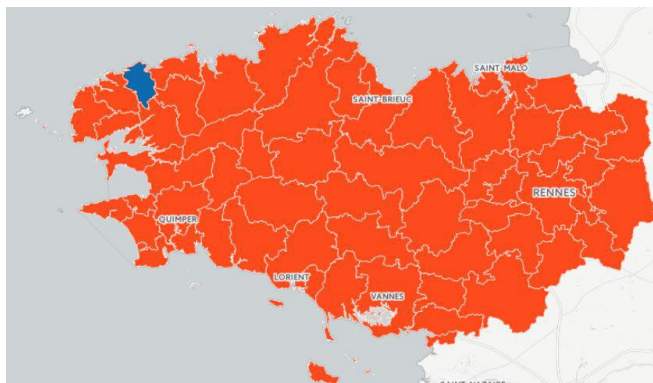

PASCAL GOULAOUIC

Délégué suppléant

DGS :
FRANCOISE LE FUR

Référent :
FRANCOISE LE FUR
CELINE SPARFEL

COMMUNAUTE LESNEVEN COTE DES LEGENDES

Collège n°4 - EPCI entre 20 000 et 50 000 hab

Siret : 24290079300033

Situation Géographique

12 BOULEVARD DES FRERES LUMIERE
BP 75
29260 LESNEVEN

02 98 21 11 77
contact@clcl.bzh

Communes membres de l'EPCI : 14 – Nombre d'habitants : 28472

Nom de la commune	Nb hts
Goulven	446
Guissény	2068
Kerlouan	2301
Kernilis	1454
Kernouës	747
Lanarvily	448
Le Folgoët	3258
Lesneven	7702
Ploudaniel	3780
Plouider	2010
Plounéour-Brignogan-Plages	2036
Saint-Frégant	763
Saint-Méen	880
Trégarantec	579