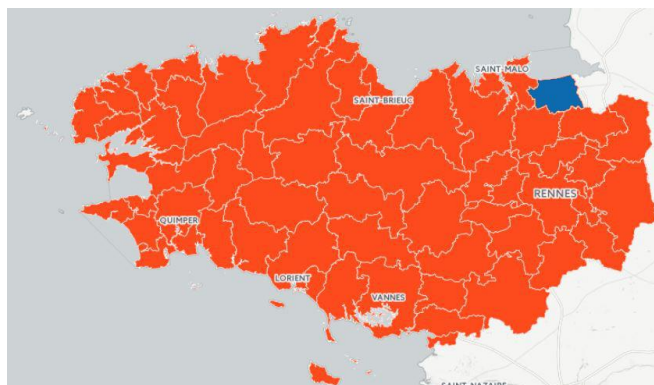

COMMUNAUTE DE COMMUNES DU PAYS DE DOL ET DE LA BAIE DU MONT SAINT MICHEL

Collège n°4 - EPCI entre 20 000 et 50 000 hab

Siret : 2007067000019

Situation Géographique

PARC D'ACTIVITES LES ROLANDIERES
PEPINIERE D'ENTREPRISES SYNERGY 8
17 RUE DE LA ROUELLE
BP 36
35120 DOL DE BRETAGNE

02 99 80 90 57
info@ccdol-baiemsm.bzh

Communes membres de l'EPCI : 19 – Nombre d'habitants : 23773

Nom de la commune	Nb hts
Baguer-Morvan	1653
Baguer-Pican	1606
Broualan	394
Cherrueix	1148
Dol-de-Bretagne	5732
Epiniac	1430
La Boussac	1164
Le Vivier-sur-Mer	1049
Mont-Dol	1173
Pleine-Fougères	1989
Roz-Landrieux	1343
Roz-sur-Couesnon	1042
Sains	496
Saint-Broladre	1157
Saint-Georges-de-Gréhaigne	387
Saint-Marcen	471
Sougéal	670
Trans-la-Forêt	547
Vieux-Viel	322