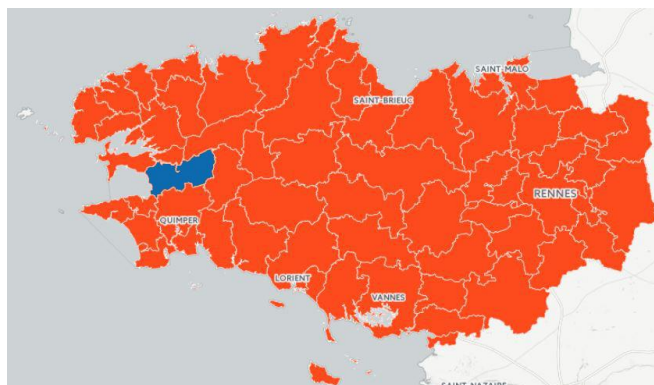

## Situation Géographique

RUE CAMILLE DANGUILLAUME  
ZA DE STANG AR GARRONT  
CS 60043  
29150 CHATEAULIN

02 98 16 14 00  
accueil@ccpcp.bzh

Communes membres de l'EPCI : 17 – Nombre d'habitants : 24276

| Nom de la commune  | Nb hts |
|--------------------|--------|
| Cast               | 1694   |
| Châteaulin         | 5754   |
| Dinéault           | 1952   |
| Gouézec            | 1157   |
| Lannédern          | 334    |
| Le Cloître-Pleyben | 570    |
| Lennon             | 854    |
| Lothey             | 465    |
| Pleyben            | 3972   |
| Ploéven            | 541    |
| Plodiern           | 2232   |
| Plonévez-Porzay    | 1846   |
| Port-Launay        | 461    |
| Saint-Coulitz      | 433    |
| Saint-Nic          | 789    |
| Saint-Ségal        | 1074   |
| Trégarvan          | 148    |