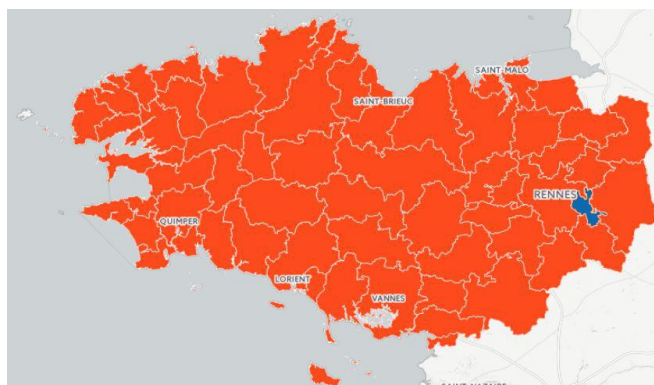

PAYS DE CHATEAUGIRON COMMUNAUTE

Collège n°4 - EPCI entre 20 000 et 50 000 hab

Siret : 24350065900129

Situation Géographique

16 RUE DE RENNES
35410 CHATEAUGIRON

02 99 37 67 68
ccpc@cc-payschateaugiron.fr

Communes membres de l'EPCI : 6 – Nombre d'habitants : 24469

Nom de la commune	Nb hts
Chancé	308
Châteaugiron	9414
Domloup	2963
Noyal-sur-Vilaine	5724
Piré-sur-Seiche	2430
Servon-sur-Vilaine	3630