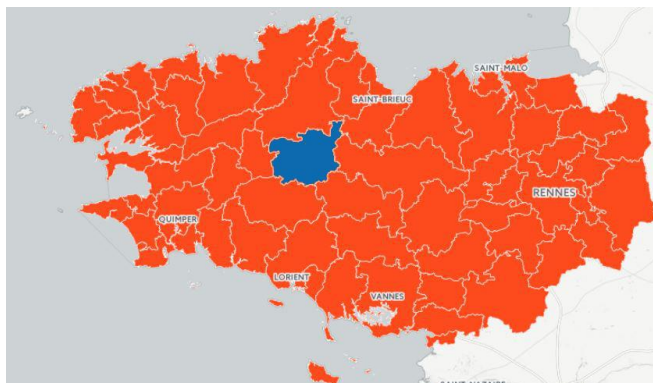

## Situation Géographique

6 RUE JOSEPH PENNEC  
BP 34  
22110 ROSTRENEN

02 96 29 18 18  
accueil@cckb.fr

Communes membres de l'EPCI : 23 – Nombre d'habitants : 19789

Nom de la commune	Nb hts
Bon-Repos-Sur-Blavet	1308
Canihuel	383
Glomel	1476
Gouarec	916
Kergrist-Moëlou	671
Lanrivain	552
Lescouët-Gouarec	210
Locarn	448
Maël-Carhaix	1618
Mellionec	436
Paule	748
Peumerit-Quintin	180