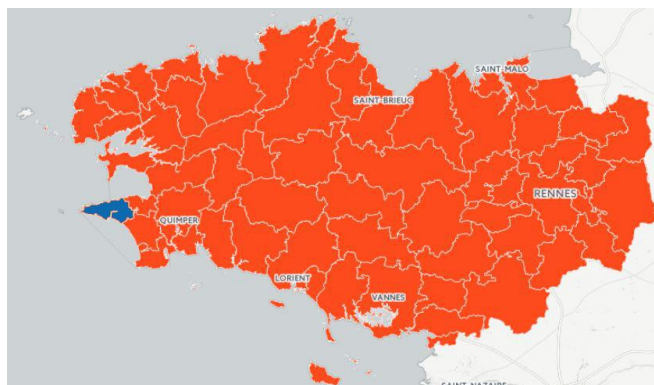

BENOIT LAURIOU

Délégué suppléant

DGS :
JONATHAN GAUTHIER

Référent :
FABIEN BOURDON

COMMUNAUTE DE COMMUNES DU CAP SIZUN- POINTE DU RAZ

Collège n°5 - EPCI inf à 20 000 hab

Siret : 24290062900013

Situation Géographique