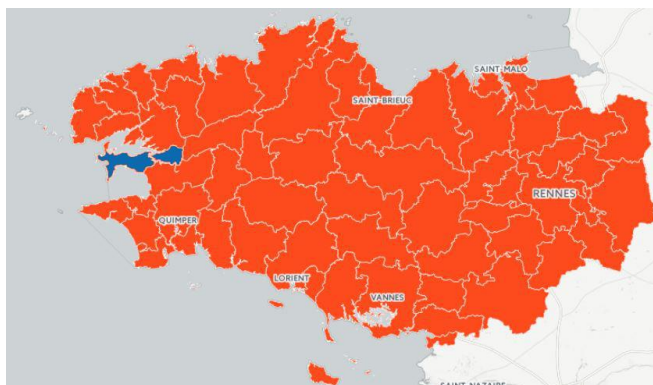

COMMUNAUTE DE COMMUNES PRESQU'ILE DE CROZON-AULNE MARITIME

Collège n°4 - EPCI entre 20 000 et 50 000 hab

Siret : 20006686800015

Situation Géographique

ZA DE KERDANVEZ
BP 25
29160 CROZON

02 98 27 24 76
contact@comcom-crozon.bzh

Communes membres de l'EPCI : 10 – Nombre d'habitants : 24132

Nom de la commune	Nb hts
Argol	1050
Camaret-sur-Mer	2647
Crozon	7909
Landévennec	359
Lanvéoc	2255
Le Faou	1802
Pont-de-Buis-lès-Quimerch	4055
Roscanvel	892
Rosnoën	969
Telgruc-sur-Mer	2194