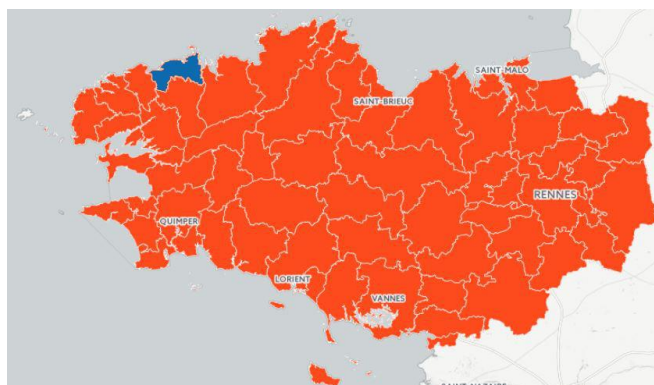

## Situation Géographique

29 RUE DES CARMES  
BP 116  
29250 SAINT POL DE LEON

02 98 69 10 44  
secretariat@hlc.bzh

**Communes membres de l'EPCI : 14 – Nombre d'habitants : 32804**

Nom de la commune	Nb hts
Cléder	3933
Île-de-Batz	514
Lanhouarneau	1307
Mespaul	940
Plouénan	2572
Plouescat	3649
Plougoum	1835
Plounévez-Lochrist	2491
Roscoff	3523
Saint-Pol-de-Léon	6903
Santec	2399
Sibiril	1269
Tréflaouéan	526
Tréfléz	943