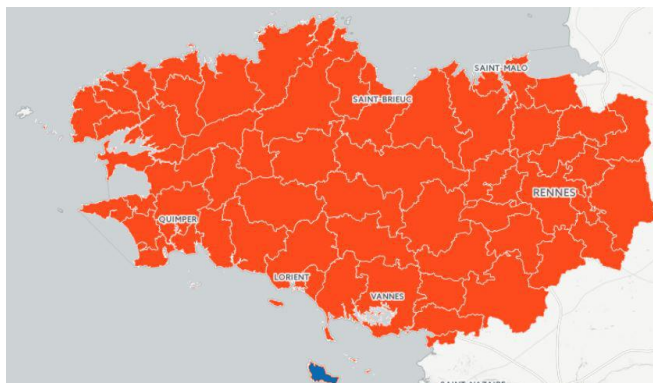

Référent :
CHRISTINE ILLIAQUER

COMMUNAUTE DE COMMUNES DE BELLE-ILE-EN-MER

Collège n°5 - EPCI inf à 20 000 hab

Siret : 24560046500133

Situation Géographique

HAUTE-BOULOGNE
56360 LE PALAIS

02 97 31 83 04
ccbi@ccbi.fr