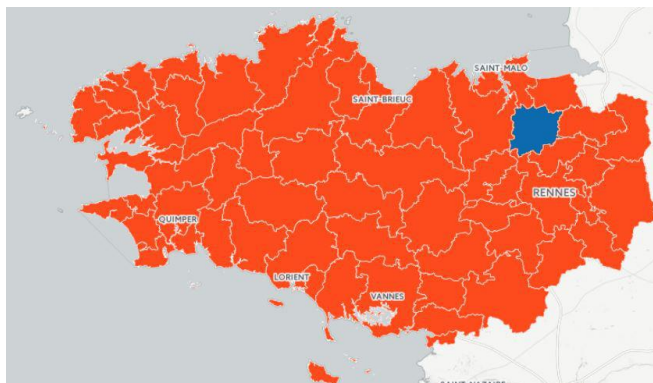

## Situation Géographique

22 RUE DES COTEAUX  
35190 LA CHAPPELLE AUX FILTZMEENS

02 99 45 23 45  
accueil@bretagneromantique.fr

Communes membres de l'EPCI : 27 – Nombre d'habitants : 34509

Nom de la commune	Nb hts
Bonnemain	1463
Cardroc	558
Combourg	5916
Cuguen	807
Dingé	1709
Hédé-Bazouges	2135
La Baussaine	650
La Chapelle-aux-Filtzméens	840
Lanhélin	1000
Lanrigan	150
Les Iffs	279
Longaulnay	625
Lourmais	352
Meillac	1795