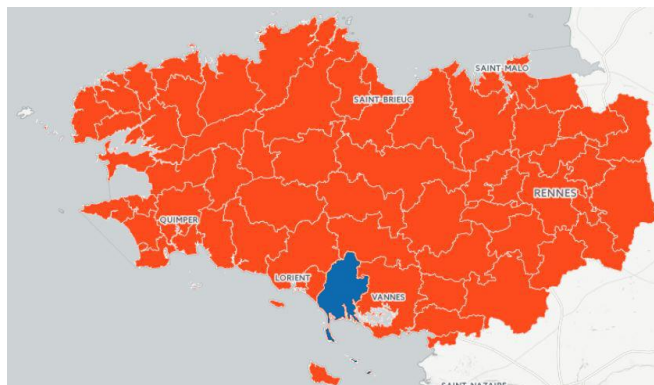

Délégué suppléant

PHILIPPE LE RAY

Délégué suppléant

DGS :
KRISTELL JAMME

Référent :
EMMANUEL OGER

COMMUNAUTE DE COMMUNES AURAY QUIBERON TERRE ATLANTIQUE

Collège n°3 - EPCI sup à 50 000 hab

Siret : 20004312300013

Situation Géographique

PORTE OCEANE 2
40 RUE DU DANEMARK
CS 70447
56404 AURAY CEDEX

02 97 29 18 69
accueil@auray-quiberon.fr

Communes membres de l'EPCI : 24 – Nombre d'habitants : 86741

| Nom de la commune | Nb hts |
|--------------------|--------|
| Auray | 13299 |
| Belz | 3638 |
| Brech | 7020 |
| Camors | 2994 |
| Carnac | 4334 |
| Crach | 3388 |
| Erdeven | 3593 |
| Étel | 2160 |
| Hoedic | 121 |
| Île-d'Houat | 254 |
| La Trinité-sur-Mer | 1688 |
| Landaul | 2262 |